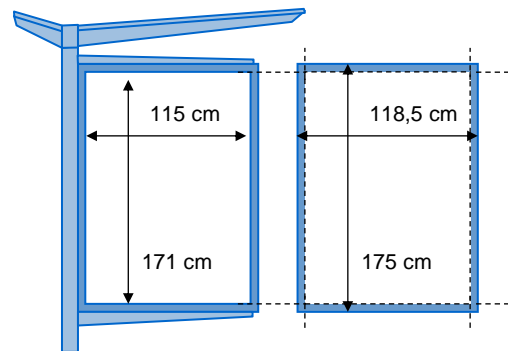

Wichtig:

Als Ersatzmenge pro Dekade bitte für jede Versandanschrift 5 % über der gebuchten Anzahl mit versenden.

Allgemeinstelle Bogenteilungen

City-Light-Säulen

Sichtbare Plakatfläche:
 115 x 171 cm bzw.
 115 x 342 cm

Endformat:
 118,5 x 175 cm bzw.
 118,5 x 350 cm

City-Light-Poster

in Stadtinformationsanlage

Sichtbare Plakatfläche:
 115 x 171 cm

Endformat:
 ca. 118,5 x 175 cm

Großflächen

in Wartehalle

Sichtbare Plakatfläche:
 115 x 171 cm

Endformat:
 ca. 118,5 x 175 cm