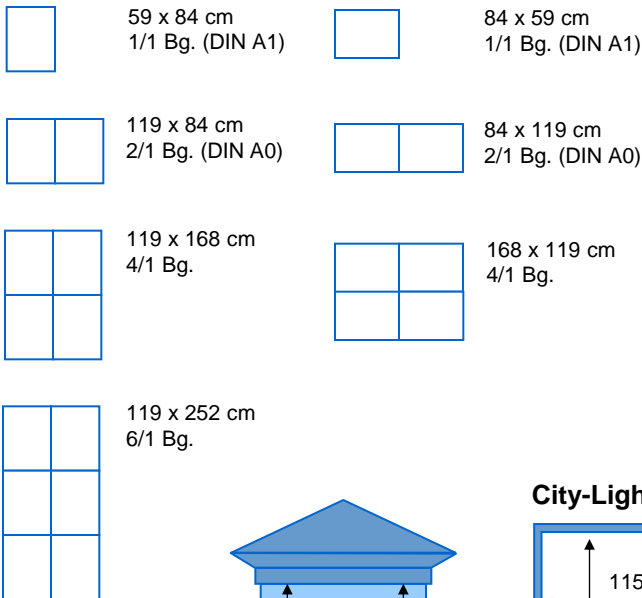

Plakat - Plakatformate

Plakatformate in Deutschland sind genormt, das heißt sie unterliegen den DIN-Vorschriften. 1/1-Bogen entspricht dem DIN A1-Format (59 x 84 cm). Alle weiteren Formate werden daraus abgeleitet - ganz gleich, ob im Hoch- oder Querformat.

Wichtig:

Als Ersatzmenge pro Dekade bitte für jede Versandanschrift 5 % über der gebuchten Anzahl mit versenden.

Allgemeinstelle Bogenteilungen

City-Light-Säulen

Sichtbare Plakatfläche:
 115 x 171 cm bzw.
 115 x 342 cm

Endformat:
 118,5 x 175 cm bzw.
 118,5 x 350 cm

City-Light-Poster

in Stadtinformationsanlage

Sichtbare Plakatfläche:
 115 x 171 cm

Endformat:
 ca. 118,5 x 175 cm

Großflächen

in Wartehalle

Sichtbare Plakatfläche:
 115 x 171 cm

Endformat:
 ca. 118,5 x 175 cm