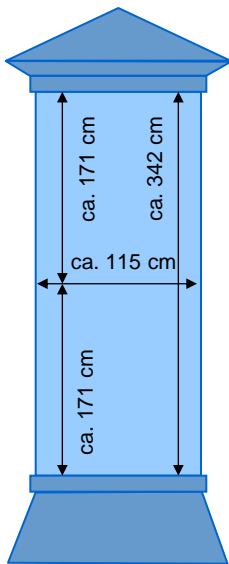

Plakat - Plakatformate

Plakatformate in Deutschland sind genormt, das heißt sie unterliegen den DIN-Vorschriften. 1/1-Bogen entspricht dem DIN A1-Format (59 x 84 cm). Alle weiteren Formate werden daraus abgeleitet - ganz gleich, ob im Hoch- oder Querformat.

Wichtig:

Als Ersatzmenge pro Dekade bitte für jede Versandanschrift 5 % über der gebuchten Anzahl mit versenden.

Allgemeinstelle Bogenteilungen

City-Light-Säulen

Sichtbare Plakatfläche:
 115 x 171 cm bzw.
 115 x 342 cm

Endformat:
 118,5 x 175 cm bzw.
 118,5 x 350 cm

City-Light-Poster

in Stadtinformationsanlage

Sichtbare Plakatfläche:
 115 x 171 cm

Endformat:
 ca. 118,5 x 175 cm

Großflächen

in Wartehalle

Sichtbare Plakatfläche:
 115 x 171 cm

Endformat:
 ca. 118,5 x 175 cm