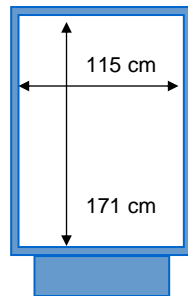

Plakat - Plakatformate

Plakatformate in Deutschland sind genormt, das heißt sie unterliegen den DIN-Vorschriften. 1/1-Bogen entspricht dem DIN A1-Format (59 x 84 cm). Alle weiteren Formate werden daraus abgeleitet - ganz gleich, ob im Hoch- oder Querformat.

Wichtig:

Als Ersatzmenge pro Dekade bitte für jede Versandanschrift 5 % über der gebuchten Anzahl mit versenden.

Allgemeinstelle Bogenteilungen

City-Light-Säulen

Sichtbare Plakatfläche:
 115 x 171 cm bzw.
 115 x 342 cm

Endformat:
 118,5 x 175 cm bzw.
 118,5 x 350 cm

City-Light-Poster

in Stadtinformationsanlage

Sichtbare Plakatfläche:
 115 x 171 cm

Endformat:
 ca. 118,5 x 175 cm

Großflächen

in Wartehalle

Sichtbare Plakatfläche:
 115 x 171 cm

Endformat:
 ca. 118,5 x 175 cm